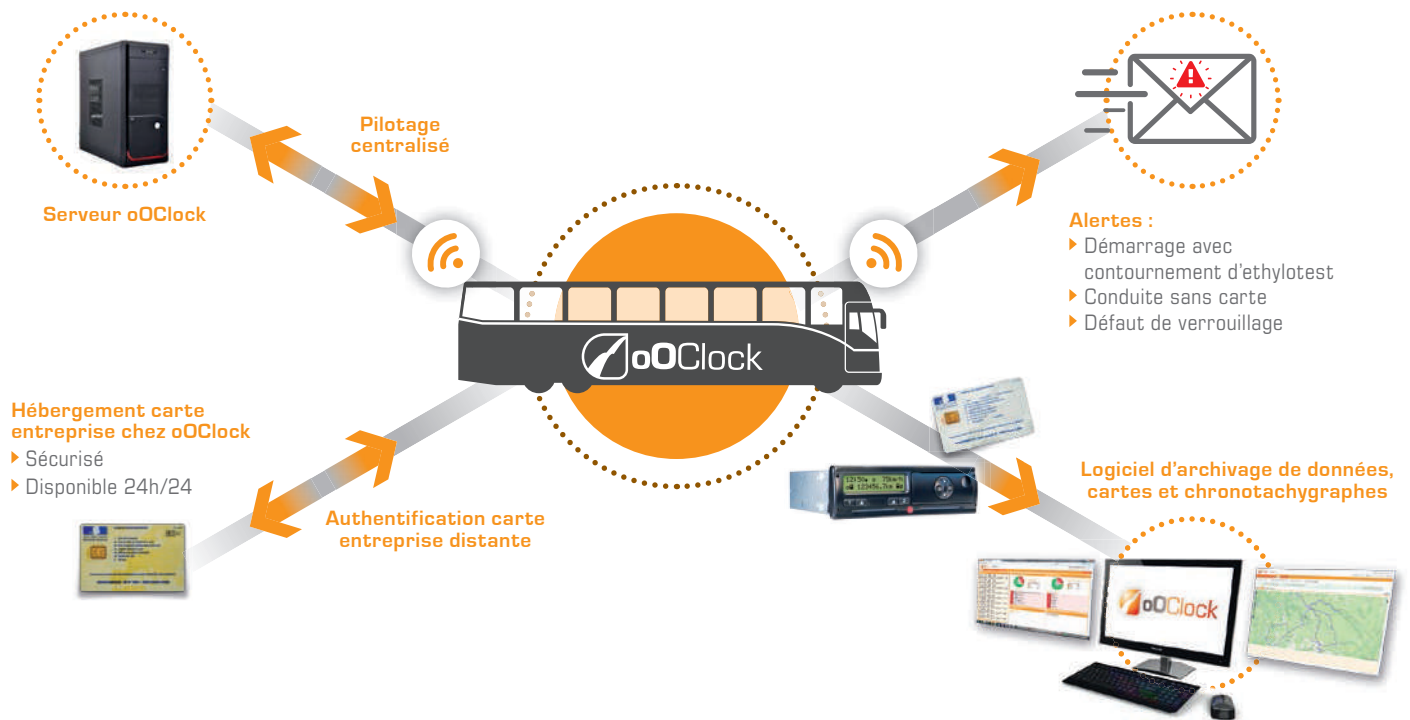

# TRANSMISSION AUTOMATIQUE des FICHIERS CARTE CONDUCTEUR, CHRONOTACHYGRAPHE et ETHYLOTEST ANTI-DÉMARRAGE

	Déchargement automatique cartes conducteurs et chronotachygraphes à distance	Bouton interactif de déchargement à la demande	Alertes Ethylo test Anti-Démarrage	Géopositionnement du véhicule (zone Europe)
<b>RemoOte 1B</b>	✓	✓	✗	✗
<b>RemoOte EAD</b>	✓	✓	✓	EN OPTION

## SPÉCIFICATIONS

- ▶ Compatible avec tous les logiciels d'archivage
- ▶ Compatible avec les tachygraphes :
  - VDO v 1.3 et suivantes
  - StoneRidge v7 et suivantes
- ▶ Gestion et planification centralisées des téléchargements
- ▶ Planification séparée des téléchargements cartes conducteurs et véhicules
- ▶ Possibilité de téléchargements spécifiques à la demande (ex : détail de la vitesse)
- ▶ Intégration du boîtier dans le tableau de bord
- ▶ Compatible ethylo tests anti-démarrage multimarque
- ▶ Gestion de pools de cartes entreprises
- ▶ Plus de 100 véhicules avec 1 seule carte entreprise
- ▶ Temps d'utilisation de la carte entreprise < 30 secondes / téléchargements
- ▶ Equipement des véhicules sur site ou dans vos ateliers
- ▶ Transfert de données cryptées

### OPTION :

- ▶ Géopositionnement du véhicule

**Solutions oOClock**

SARL oOLive - 750 chemin de Traverse - 82000 MONTAUBAN

 ▶ Tél: **0800 717 355** ▶ Fax: **05 63 63 00 61** ▶ E-mail: **contact@oolive.fr**
**www.oOClock.fr**